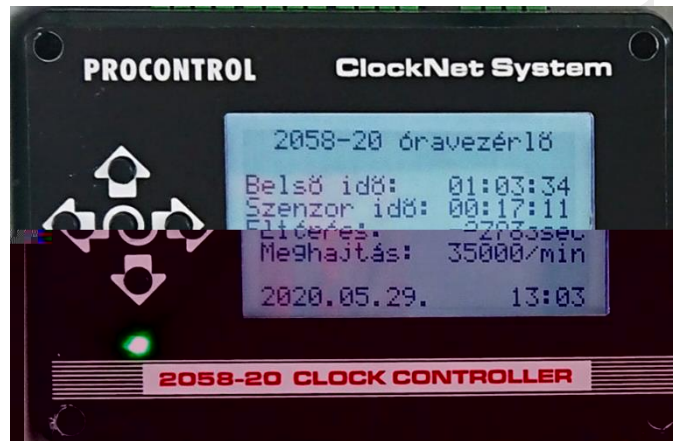

ClockNet AnaClock 200 NTP homlokzati óramű

sh O O
o b 7 e t t h o o
o o b o b b l i o
sh t t s
e t t m f
B I B B B B
I I B B B

B B B I 3
b o o J s o o o h m s
s o s l s h o
l s o s 5 J m s
q h s o l s l o
l s s h o o s 6
m s 3 L l o s s m o h e l
s o m o b o
s e b m s m o o
s b s q m s o
s s s m e l s m s

b o m f o b s q s o o s m b o s l 3 m f h o s b b
m f o 5 6 m

Óramű és 2058 vezérlő a fal belső oldalán

Óramutatók, a „számlap” 100cm-es átmérőjű