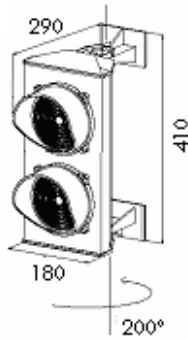

## 24V AC/DC 1X 3W

100.000h  
180 X 290 X 250 mm  
1.5Kg  
IP 65

## 24V AC/DC 2X 3W

100.000h  
180 X 290 X 410 mm  
2.7 Kg  
IP 65

## 24V AC/DC 3X 3W

100.000h  
180 X 290 X 590 mm  
3.25 kg  
IP 65

## 230V AC, max 70W

(ATL max, 2x 40 W)  
180 x 290 x 250 mm  
1.5 Kg  
IP 65