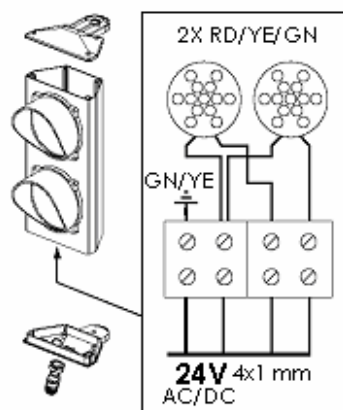

MADE IN ITALY

24V AC/DC 1X 3W

100.000h
180 X 290 X 250 mm
1.5Kg
IP 65

ASF25L1V/G/R

24V AC/DC 2X 3W

100.000h
180 X 290 X 410 mm
2.7 Kg
IP 65

ASF25L2RV

24V AC/DC 3X 3W

100.000h
180 X 290 X 590 mm
3.25 kg
IP 65

ASF25L3GRV

230V AC, max 70W

(ATL max, 2x 40 W)
180 x 290 x 250 mm
1.5 Kg
IP 65

ASF1G/R/V

230V AC, max 70W

(ATL max, 2x 40 W)
180 x 290 x 410 mm
2.7 Kg
IP 65

ASF2RV

230V AC, max 70W

(ATL max, 2x 40 W)
180 x 290 x 590 mm
3.25 Kg
IP 65

ASF3GRV