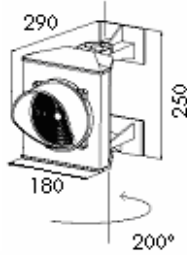

## 24V AC/DC 1X 3W

100.000h  
180 X 290 X 250 mm  
1.5Kg  
IP 65

## 24V AC/DC 2X 3W

100.000h  
180 X 290 X 410 mm  
2.7 Kg  
IP 65

## 24V AC/DC 3X 3W

100.000h  
180 X 290 X 590 mm  
3.25 kg  
IP 65

## 230V AC, max 70W

(ATL max, 2x 40 W)  
180 x 290 x 250 mm  
1.5 Kg  
IP 65