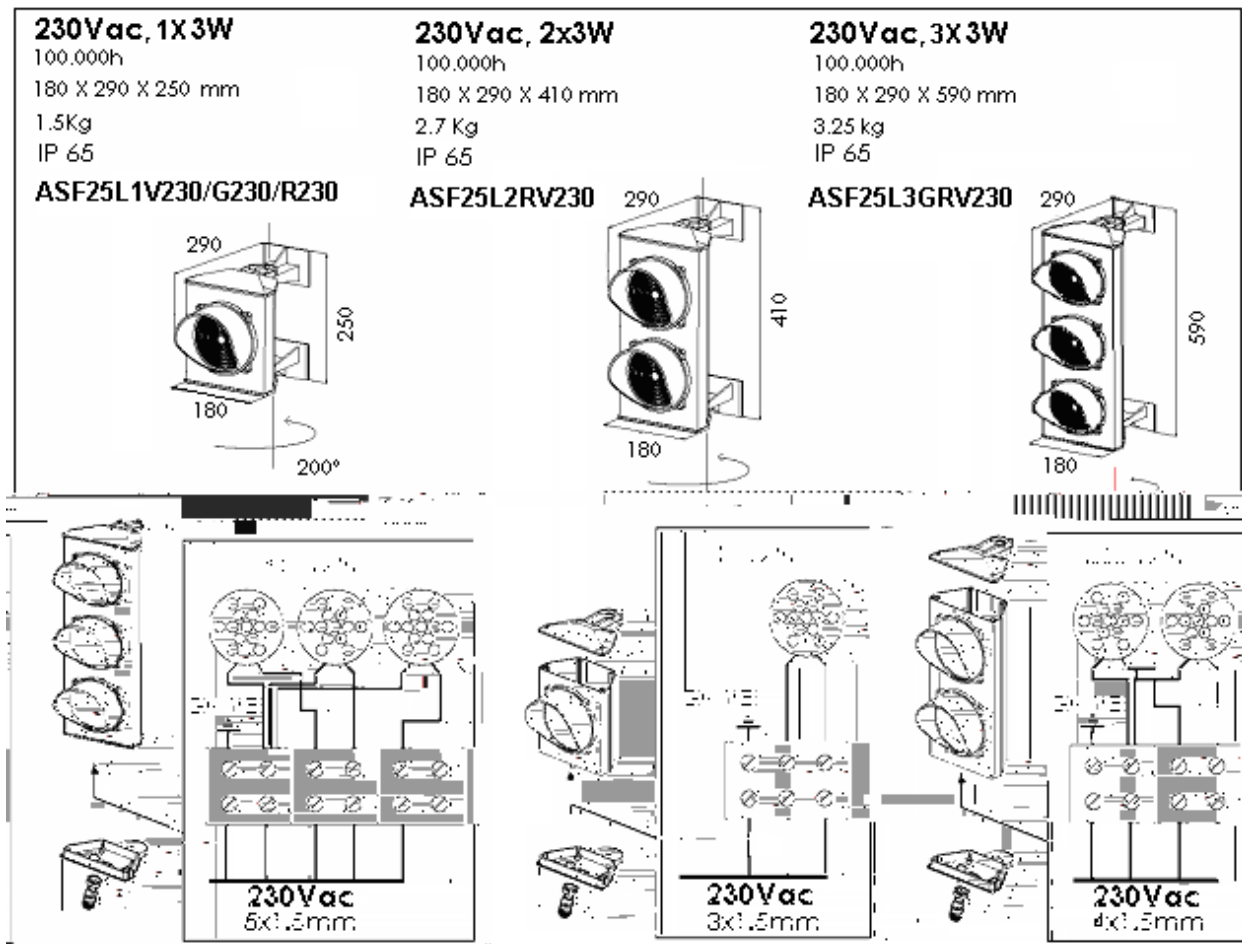

Declaration of Conformity

Il sottoscritto, dichiara che il prodotto
I hereby declare that the product

Descrizione / Description

SEMAFORO A UNA, DUE E TRE LUCI A LAMPADE
SEMAFORO A UNA, DUE E TRE LUCI A LED

Funzionante in un campo di temperature max esteso da -30°C a +80°C.
è conforme a tutte le norme tecniche relative al prodotto entro il campo di applicabilità delle Direttive Comunitarie 89/336/CEE (EMC), 92/31/CEE, 93/68/CEE e 73/23/CEE,
Extended operating temperature range max from -30°C to +80°C
satisfies all the technical regulations applicable to the product within the scope of Council Directives 89/336/EEC (EMC), 92/31/CEE, 93/68/CEE and 73/23/CEE:

EN 61000-6-1 : 2001 / EN 61000-6-2 : 2001 / EN 61000-6-3 : 2001 / EN 60335-1 : 1997

COSTRUTTORE o RAPPRESENTANTE AUTORIZZATO:
MANUFACTURER or AUTHORISED REPRESENTATIVE:

STAGNOLI TG S.r.l.
Via Mantova Trav 1a , 105a/b
25017 Lonato Del Garda (BS) – ITALIA

Questa dichiarazione viene emessa sotto la sola responsabilità del costruttore e, se applicabile, del suo rappresentante autorizzato
This declaration is issued under the sole responsibility of the manufacturer and, if applicable, his authorised representative.

Rev . 1 – 09/08 cod. X61A1320

Lonato Del Garda, 05/07/2006

(Luogo, data di emissione)

(Firma)

Marca / Trademark

STAGNOLI