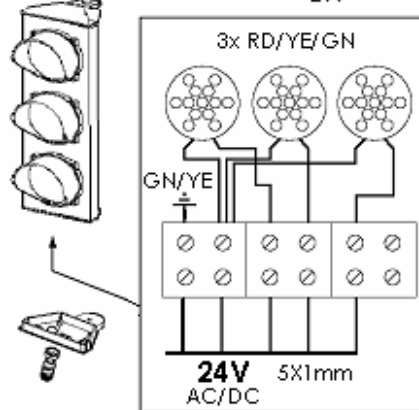

ASF25L3GRV