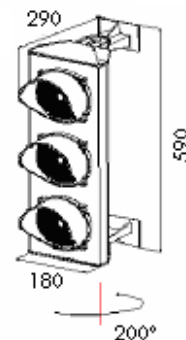

ASF25L3GRV