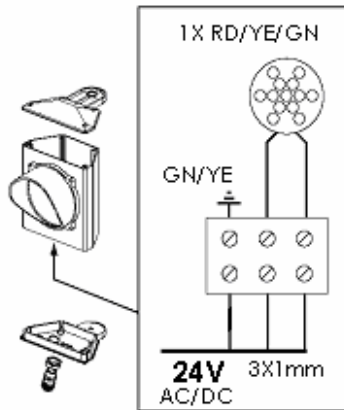

## 24V AC/DC 1X 3W

100.000h  
180 X 290 X 250 mm  
1.5Kg  
IP 65

## 24V AC/DC 2X 3W

100.000h  
180 X 290 X 410 mm  
2.7 Kg  
IP 65

## 24V AC/DC 3X 3W

100.000h  
180 X 290 X 590 mm  
3.25 kg  
IP 65

## 230V AC, max 70W

(ATL max, 2x 40 W)  
180 x 290 x 250 mm  
1.5 Kg  
IP 65