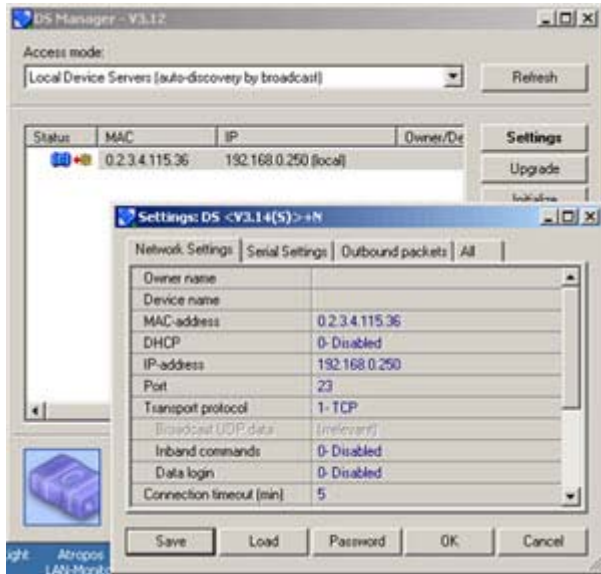

IP Thermo Online Bridge

IP Thermo 200-E4 (RS485 / Ethernet)

Az IP Thermo Online Bridge típusai arra szolgálnak, hogy az RS485 hálózatra fűzött - IP Thermo Pro családba tartozó - szondák, szenzorok (akár 240 db) mérési adatait továbbítsák. Folyamatos online adatkommunikációt biztosít. Az IPThermo Online bridge minden típusa egy-egy adatkonverter, mely az RS485 hálózatról érkező adatokat Ethernet, RS232, USB, Rádió 433MHz, Rádió 2,4GHz WiFi csatornán továbbítja.

ő

- IPThermo 200-E4 (RS485 / Ethernet) - ajánlott, raktári típus
 - IPThermo 200-24 (RS485 / Ethernet)
 - IPThermo 200-U4 (RS485 / Ethernet)
 - IPThermo 200-R4 (RS485 / Ethernet)
 - IPThermo 200-W4 (RS485 / Ethernet)
- Folyamatos az adatküldés a hálózaton keresztül (ON-Line)
 - Állandó számítógép és hálózati kapcsolatot igényel
 - Nincs belső adatgyűjtő memória
 - Ellátja a mérőszondákat tápfeszültséggel RS485 vonalon, Cat5-ös kábelben
 - TCP vagy UDP protokolon kommunikál
 - Rugalmasan állítható paraméterek
 - Minden beállítás távolról a hálózatról állítható
 - Tetszőlegesen konfigurálható
 - Kompakt, formatervezett külső
 - A belső gyári bios-program cserélhető a hardver megbontása nélkül
 - Max. 240 szenzor csatlakoztatható
 - Max. 240 szenzor csatlakoztatható (IPThermo Datastore)
 - Max. 1200m összvonalhossz (RS485 vonal CAT5 kábelben)
- Méretek: 12,598 cm x 6,779 cm x 2,451 cm
 - Fogyasztás: max 300mA
 - Tápfeszültség: 12V DC 300mA
 - Kimeneti feszültség: 5V Po485