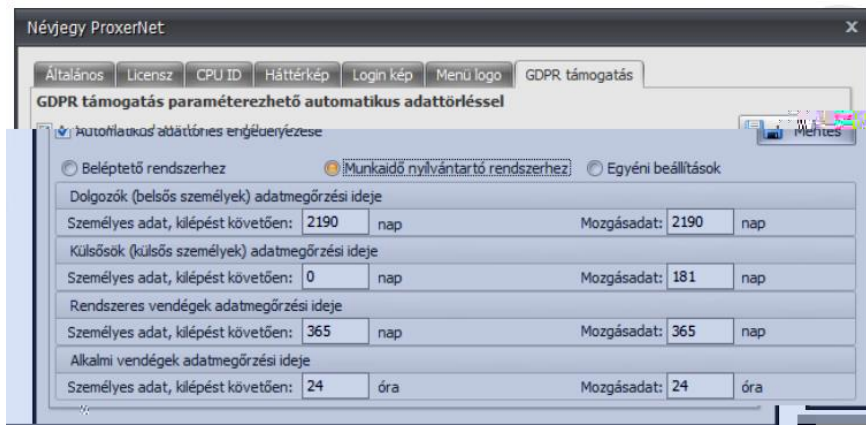

## Beléptető modul

ICS LTD.

ProxerNet Access – Beléptető modul:

b

A b

; csak a az  
A rendszer -  
adatokat, azaz, hogy ki, mikor nyitotta az

yomat-  
illetve

alkalmas.

### A Procontrol beléptető rendszere

- Testre sz
- 
- 
- 
- 
- 

a