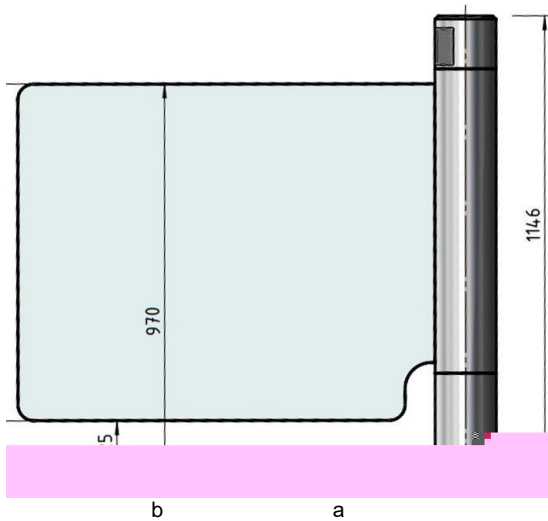

S a -

A ka a CCS2 a

F kivitel (aa)

H

b a

QR- a egyedi maga a , op

ProxerPort2 Glass méretrajz

ProxerPort2H Glass méretrajz