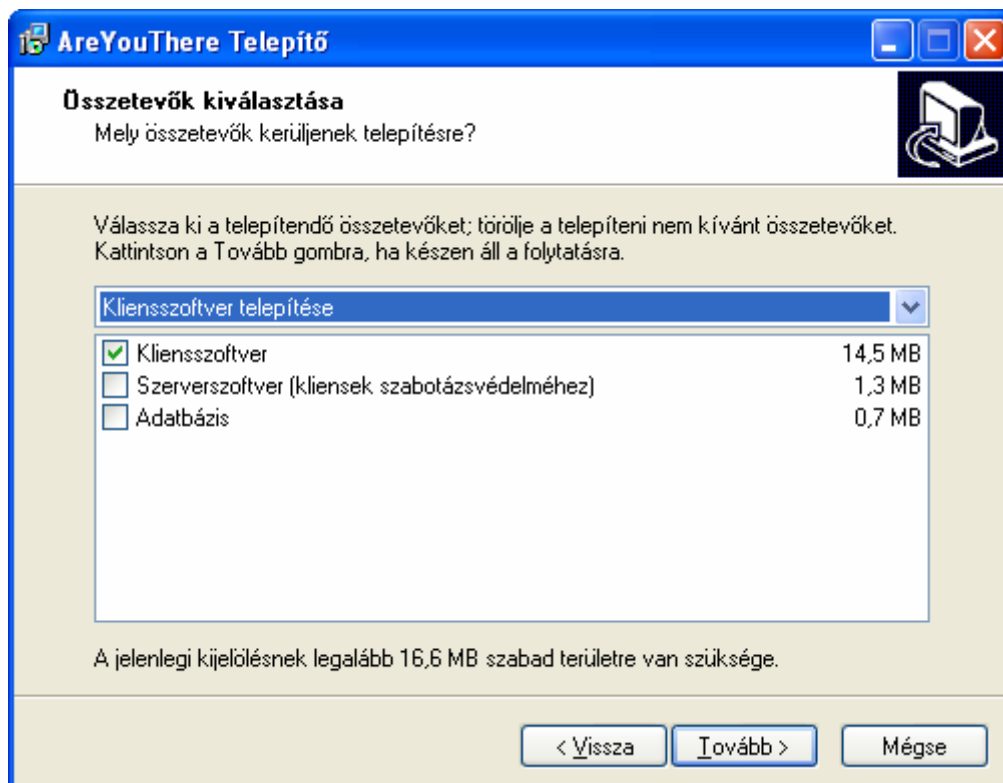

## *A program telepítése*

ő

ő

---

**Adatbázis kapcsolat beállítása**

Szerver

Felhasználónév

Jelszó