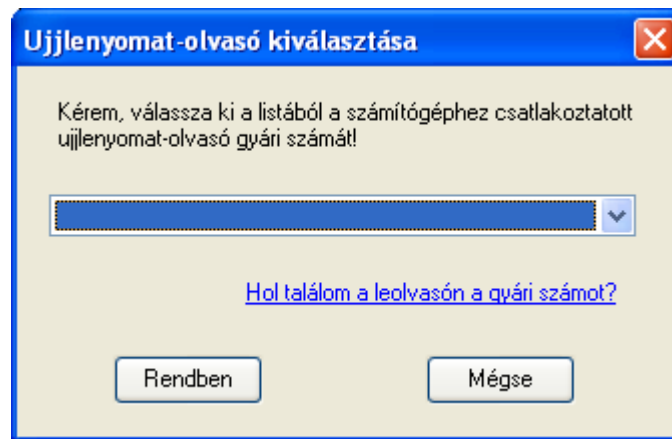

### *Kliens program beállítása*

ő ő

*A program ablakának megnyitása*

ő

**Jelszó megadása**

Kérem, adja meg a jelszót a programba való belépéshez, majd kattintson az Ok gombra!

ő

ő

## Az ujjlenyomat-olvasó csatlakoztatása

ő

ő

---