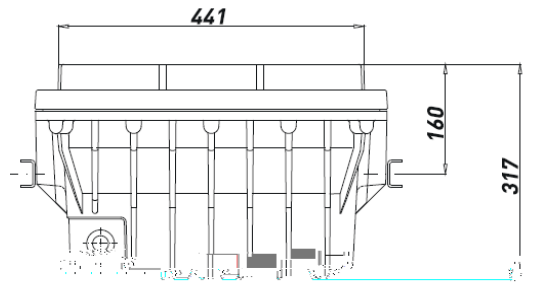

, mikrokontrolle

mellett a szerepben, de a

Műszaki jellemzők:

- •
- •
- •
- ○
- ○
- ○
- ○
- ○
- ○
- ○
- ○
- ○
- ○

Telepítés:

, SZ