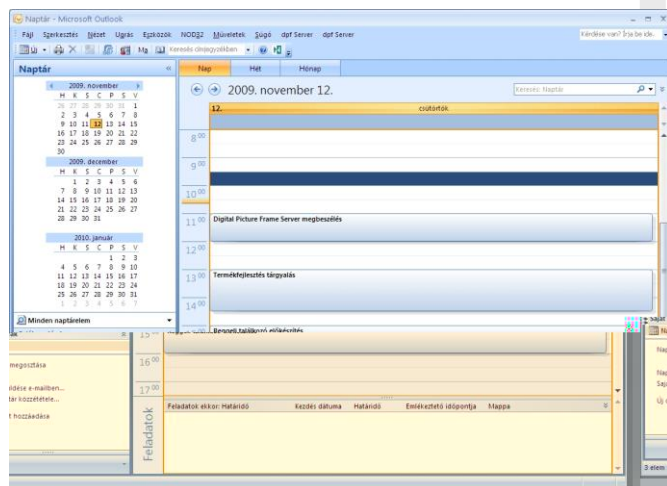

IT20 Infoterminál, terembeosztás kijelző család

, IEEE801.EE Ethernet

etett

Felhasználási területek:

-
-
- Betegek,
- Wellness /
-

Kapcsolódó termékek

IT-20-
Outlo

Típusai:

- IT20-8: látható képméret 8"
- IT20-19: látható képméret 19"
- IT20-22: látható képméret 22"
- IT20-42: látható képméret 42"
- IT20-50: látható képméret 50"

Műszaki jellemzők

Panel:

Bemeneti jel: Ethernet IEE802.3u