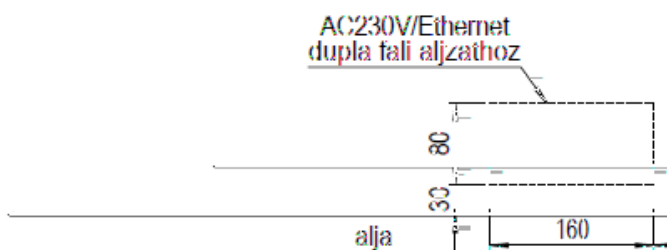

- IT20-8: látható képméret 8"
- IT20-19: látható képméret 19"
- IT20-22: látható képméret 22"
- IT20-42: látható képméret 42"
- IT20-50: látható képméret 50"

Műszaki jellemzők

Panel:

Bemeneti jel: Ethernet IEE802.3u

Energiafogyasztási adatok:

Bekapcsolva: 250W

Tulajdonságok:

: f 712 x 365 x 88 mm

: 11,95 kg

Az IT20-22 telepítési rajza

PROCONTROL
PROCONTROL, ELEKTRONIKA KFT.
Kivitelezési engedélyszám: 37-10-010
RI

Dicsőítés	Név	Tárgy	Méretarány
Tervező	Kovács K.	Szerelt InfoFrame	M1:5
Rajzoló	Szokolai Z.		Kész. súly
Másoló			Rajz. sz. 12
Ellenőr	Kovács K.		Változat
Szabv. Ellenőr		Anyag	
Tech. Ellenőr			
Félcsonstruktőr	Kovács K.		