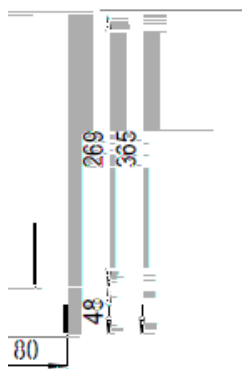

- IT20-8: látható képméret 8"
- IT20-19: látható képméret 19"
- IT20-22: látható képméret 22"
- IT20-42: látható képméret 42"
- IT20-50: látható képméret 50"

Műszaki jellemzők

Panel:

Bemeneti jel: Ethernet IEE802.3u

Energiafogyasztási adatok:

Bekapcsolva: 250W

Tulajdonságok:

: f 712 x 365 x 88 mm

: 11,95 kg

Az IT20-22 telepítési rajza

PROCONTROL
PROCONTROL, ELEKTRONIKA KFT.
Kivitelezési engedélyszám: 37-10-010
RI

Dicsőítés	Név	Tárgy	Méretarány
Tervező	Kovács K.	Szerelt InfoFrame	M1:5
Rajzoló	Szokolai Z.		Kész. súly
Másoló			Rajz. sz. 12
Ellenőr	Kovács K.		Változat
Szabv. Ellenőr		Anyag	
Tech. Ellenőr			
Félcsonstruktőr	Kovács K.		