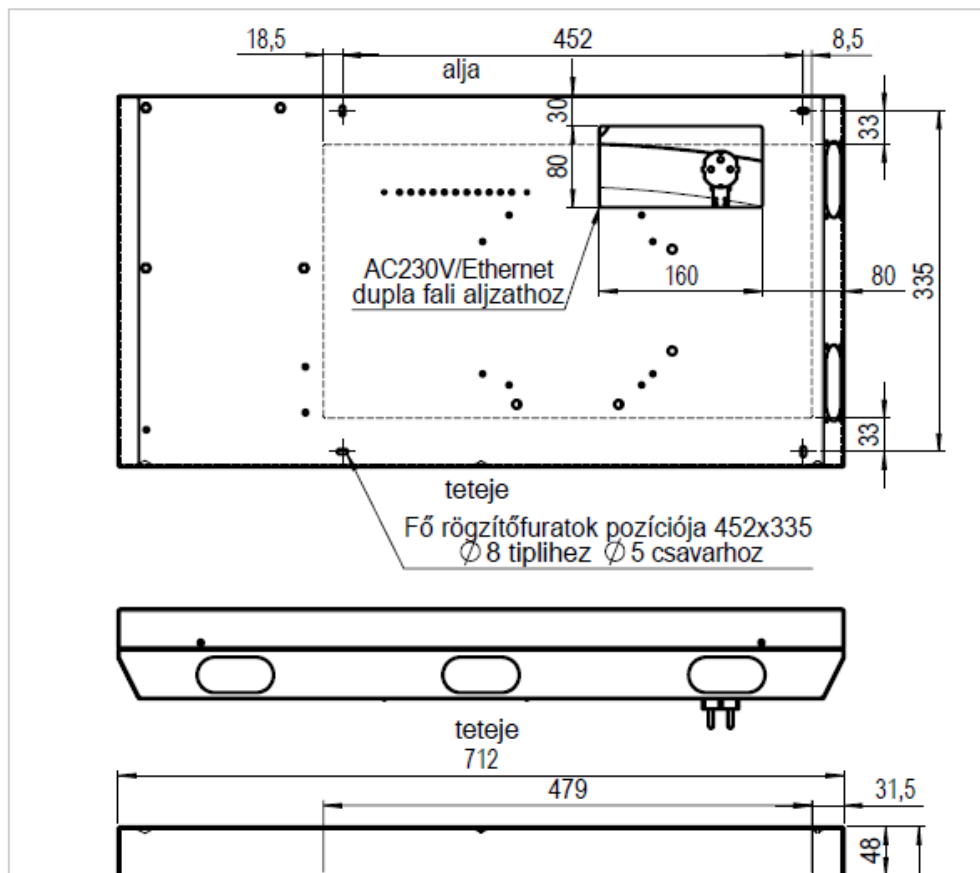

- IT20-8: látható képméret 8"
- IT20-19: látható képméret 19"
- IT20-22: látható képméret 22"
- IT20-42: látható képméret 42"
- IT20-50: látható képméret 50"

Műszaki jellemzők

Panel:

Bemeneti jel: Ethernet IEE802.3u

Energiafogyasztási adatok:

Bekapcsolva: 250W

Tulajdonságok:

: f 712 x 365 x 88 mm

: 11,95 kg

Az IT20-22 telepítési rajza

PROCONTROL
PROCONTROL, ELEKTRONIKA KFT.
Kivitelezési engedélyszám: 37-10-010
RI

Dicsőítés	Név	Tárgy	Méretarány
Tervező	Kovács K.	Szerelt InfoFrame	M1:5
Rajzoló	Szokolai Z.		Kész. súly
Másoló			Rajz. sz. 12
Ellenőr	Kovács K.		Változat
Szabv. Ellenőr		Anyag	
Tech. Ellenőr			
Félcsonstruktőr	Kovács K.		