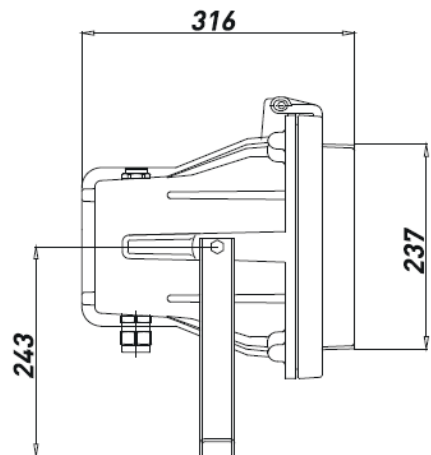

Műszaki leírás

Az FL-14 - - E B B
4 4 4) - B E 4 4

- - Ex de IIB - -

- B - 4 -

A elektronika egy FL- - -
4 - nak - nak nem kell E Rb
ttnek lenni.

4 4 - T3, amely

- , mikrokontrolle
- 4

- B 4 mellett 4 a szerepben, de a 4

Műszaki jellemzők:

-
-
-
-
-
-
-
-
-
-

Telepítés:

- , SZ-) - 4 - 4
- B 4 - 4 - E