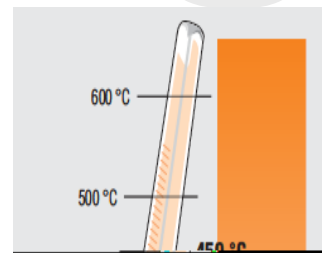

MegaClock-Ex ipari óra

DigiClock-Ex ipari óra

ROBBANÁSBIZTOS TÉRBE

A MegaClock-Ex robbanás-biztos térben használható ipari óra.

MegaClock-Ex 4-100- 4 db 100 mm-es 7 rendelkezik.

4 -

Típusok:

MegaClock-Ex 4-100-V-4 - -
100 mm-
DigiClock-Ex 4-60-V-4: - -
60 mm-
DigiClock-Ex 4-40-V-4: - -
40 mm-
DigiClock-Ex 6-40-V-4: - 6 :mp)
40 mm- -