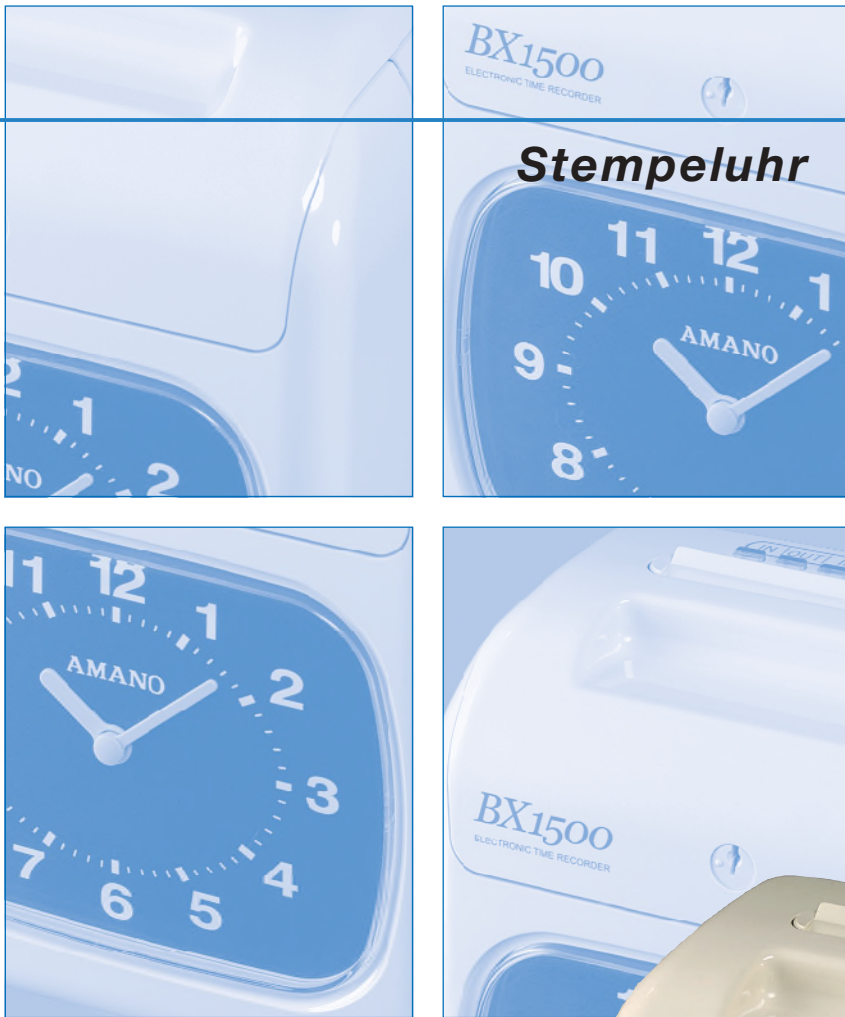

AMANO®

BX 1500 BX 1500 BX 1500

BX 1500 – Stempeluhr

*Vollelektronische Stempeluhr,
abschließbares, robustes Kunststoff-
gehäuse, einfachste Handhabung
und Programmierung, kompakte
Bauweise.*

BX1500

BX1500

BX1500

Grundmerkmale

- vollelektronische Stempeluhr mit großer, gut lesbarer Analog-Anzeige
- ergonomisch geformter Stempelkartenschacht mit Staubschutzklappe
- geräuschlose Minutenschaltung
- Quarz-Zeitbasis mit einer Ganggenauigkeit von +/- 3 Sek./Woche
- leiser 9-Nadeldrucker
- automatischer Karteneinzug
- Programmsicherung
- Jahreskalender mit automatischem Datumswechsel
- vorprogrammierbare Sommer-/Winterzeitumstellung
- Tageswechsel programmierbar
- 6 beleuchtete Tasten zur Kommen-Gehen-Vorwahl
- 6 Druckspalten
- Normalminuten, 1/100 Std., 1/10 Std. oder 1/20 Std. darstellbar
- 86 mm AMANO-Stempelkarten-Format
- Spaltenwechsel durch Tastendruck
- automatische Stempelkarten-Seitenerkennung
- Grundfunktionen werkseitig parametrierbar
- Lieferung inklusive schwarzem Farbband
- Tischbetrieb oder Wandmontage

Höhe: 224 mm

Breite: 190 mm

Tiefe: 104 mm

Technische Daten

- Stromversorgung: 220/240 V 50 Hz
 Stromaufnahme: Standby 60 mA, im Betrieb 80 mA
 Temperaturbereich: -10 °C bis + 40 °C
 Luftfeuchtigkeit: 10 % bis 90 % (ohne Kondensation)
 Abmessungen: B x H x T: 190 x 224 x 104 mm
 Gewicht: 2,3 kg